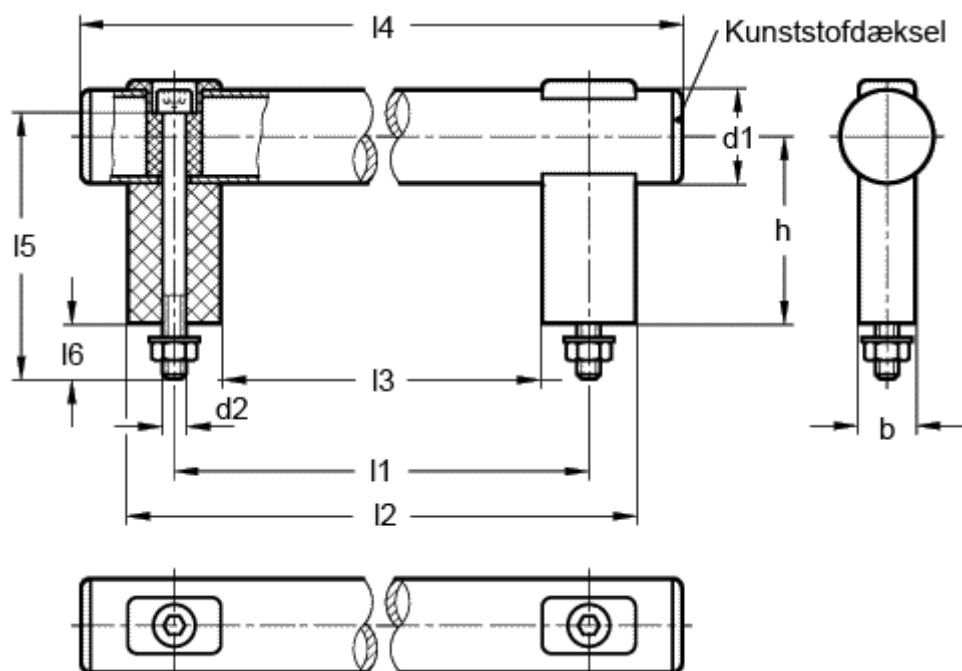

Varenummer: 20172200

Beskrivelse: E+G Rørgreb GN 666.1-30-M8-200-SW

## Mål

b = 18	15 = 85
d1 = 30	16 = 17
d2 = M8	
h = 60	
11 = 200	
12 = 230	
13 = 170	
14 = 265	